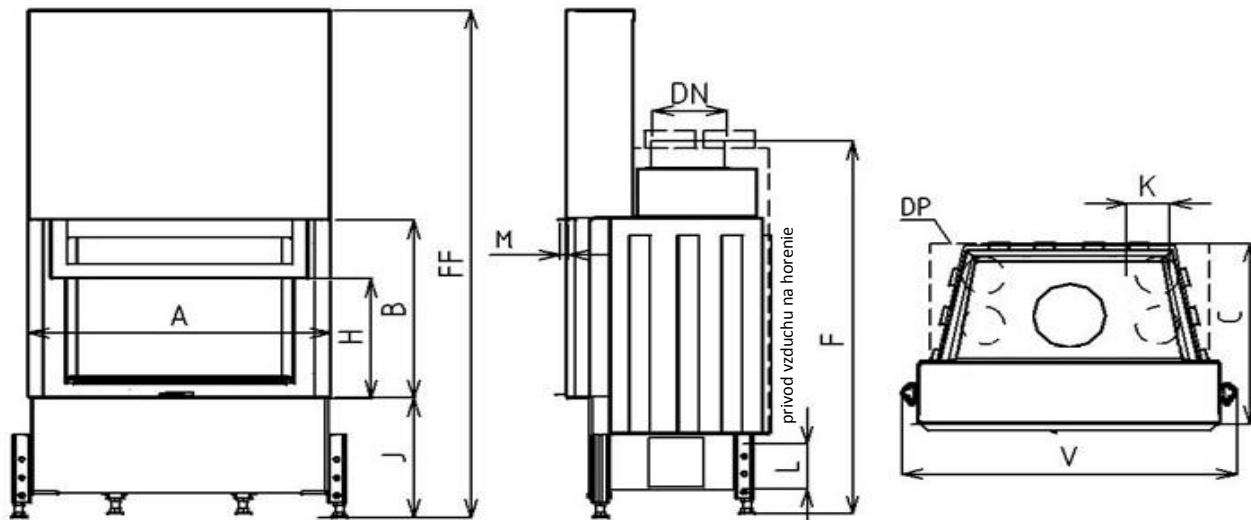

KAZETA L 73 VD 800/450,510

Nízkoenergetický rad 73

Nízkoenergetický spotrebič

| Rozmery | | KAZETA L 73 VD 800/450 | KAZETA L 73 VD 800/510 | |
|---------|----|---------------------------|---------------------------|------|
| 1 | A | mm | 800 | |
| 2 | F | mm | 1060 | 1120 |
| 3 | C | mm | 480 | |
| 4 | DN | Ø mm | 180 | |
| 5 | B | mm | 450 | 510 |
| 6 | FF | mm | 1350 | 1470 |
| 7 | V | mm | 910 | |
| 8 | AA | mm | | |
| 9 | H | mm | 315 | 375 |
| 10 | J | mm | 325 + /160/ | |
| 11 | K | Ø mm | 4x125 | |
| 12 | L | Ø mm | 125 | |
| 13 | M | mm | 20 | |
| 14 | N | mm | | |

Základné prevedenie:

Termodynamické ohnisko

Vertikálny šamot VS

Sklo Klasik

Nerezové ovládanie - rúčka MP2

Hygienický nezávadný lak

| Technické údaje | | | |
|-----------------|---|--------------------------|------|
| 1 | Priemerný tepelný výkon | kW | 6,5 |
| 2 | Najmenší prevádzkový ťah | Pa | 12 |
| 3 | Priemerná účinnosť | % | 77 |
| 4 | Priemerná teplota spalín | °C | 259 |
| 5 | Spotreba paliva | kg/h | 2,1 |
| 6 | Spotreba vzduchu na horenie | m ³ /hod | 19,5 |
| 7 | Priemerná koncentrácia CO pri 13% O ₂ | % | 0,1 |
| 8 | Hmotnostný tok tuhých spalín | g/s | 7,3 |
| 9 | Hmotnosť | kg | 270 |
| 10 | Konvekčné teplovzd. prúdenie (min čistý prierez vstup) | cm ² | 200 |
| 11 | Konvekčné teplovzd. prúdenie (min čistý prierez výstup) | cm ² | 325 |
| 12 | Komín trojvrstvový účinná výška 5 m | Ø cm | 180 |
| 13 | Charakter stavebného diela, ktorého je KRVL súčasťou | teplovzdušné konvekčné | Áno |
| | | akumulačné bez konvekcie | Nie |